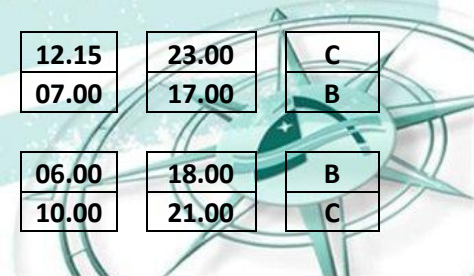

Cruise Ships Schedule November 2015

MON	02	BRILLIANCE OF THE SEAS	07.00	17.00	C
TUE	03	NORWEGIAN GETAWAY ^^^ CARNIVAL GLORY ===	07.00 07.00	17.00 20.00	B C
WED	04	MONARCH ^^^ EURODAM	06.00 13.00	18.00 23.59	C B
THU	05	CARNIVAL CONQUEST SERENADE OF THE SEAS	07.00 09.00	16.00 20.00	B C
SAT	07	NORWEGIAN DAWN	07.00	18.00	C
MON	09	BRITANNIA	07.00	18.00	C
TUE	10	CORAL PRINCESS SILVER WHISPER	07.00 07.00	12.30 23.00	B C
WED	11	CYSTAL SYMPHONY MONARCH	07.00 06.00	18.00 18.00	C B
THU	12	JEWEL OF THE SEAS ZUIDERDAM	07.00 12.00	17.00 23.00	B C
FRI	13	OOSTERDAM	06.00	17.00	C
SUN	15	MEIN SCHIFF 3 STAR FLYER	06.30 09.00	23.00 20.00	C B
MON	16	CARNIVAL SUNSHINE AIDADIVA	12.00 07.00	22.00 18.00	C B
TUE	17	ROYAL PRINCESS	07.00	17.00	C
WED	18	MONARCH	06.00	18.00	C
MON	23	ZUIDERDAM ROYAL PRINCESS	12.15 07.00	23.00 17.00	C B
WED	25	MONARCH VISION OF THE SEAS	06.00 10.00	18.00 21.00	B C