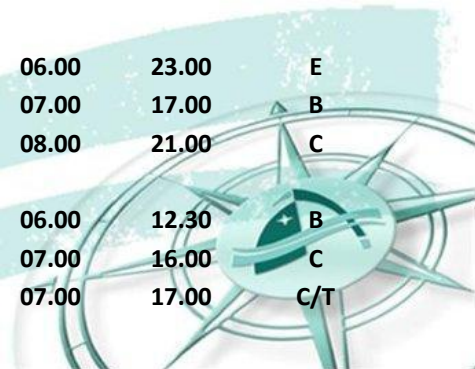

Cruise Ships Schedule

MARCH 2016

			<u>ARR.</u>	<u>DEPT</u>	<u>BERTH</u>
TUE	01	ISLAND PRINCESS	13.00	19.00	C
WED	02	FREEWINDS	06.00	23.00	E
		MONARCH	07.00	17.00	C
THU	03	JEWEL OF THE SEAS	07.00	17.00	C
FRI	04	MAASDAM	07.00	18.00	C
SUN	06	MEIN SCHIFF 3	06.30	23.00	C
		ROYAL PRINCESS	06.00	17.00	B
		FREEWINDS	----	23.00	
MON	07	ISLAND PRINCESS	06.00	12.30	B
		AIDADIVA	07.00	18.00	C
TUE	08	CARNIVAL SUNSHINE	12.00	22.00	C
WED	09	CORAL PRINCESS	06.00	12.30	C/T
		AZURA	07.00	17.00	B
		ZENITH	07.00	16.00	H
		CELEBRITY ECLIPSE	07.00	20.00	C
		MONARCH	13.00	18.00	C/T
		FREEWINDS	06.00	23.00	E
THU	10	SERENADE OF THE SEAS	09.00	20.00	B
		ZUIDERDAM	13.00	23.00	C
SAT	12	STAR LEGEND	07.00	18.00	C
SUN	13	CARNIVAL LIBERTY	08.00	16.00	C
		FREEWINDS	----	23.00	
TUE	15	TERE MOANA	07.00	18.00	C
WED	16	FREEWINDS	06.00	23.00	E
		MONARCH	07.00	17.00	B
		THOMSON CELEBRATION	08.00	21.00	C
THU	17	ISLAND PRINCESS	06.00	12.30	B
		CARNIVAL BREEZE	07.00	16.00	C
		JEWEL OF THE SEAS	07.00	17.00	C/T

Cruise Ships Schedule

MARCH 2016

			<u>ARR.</u>	<u>DEPT.</u>	<u>BERTH</u>
FRI	18	OOSTERDAM	07.00	17.00	B
		WESTERDAM	06.00	18.00	C
SAT	19	CRYSTAL SYMPHONY	11.00	22.00	C
		CORAL PRINCESS	06.00	12.30	B
SUN	20	MEIN SCHIFF 3	06.30	23.00	C
		FREEWINDS	----	23.00	
MON	21	ZUIDERDAM	13.00	23.00	C
		AIDADIVA	07.00	18.00	B
WED	23	FREEWINDS	06.00	23.00	E
		ZENITH	06.30	16.00	B
		MONARCH	07.00	17.00	C
THU	24	CARNIVAL CONQUEST	07.00	16.00	B
		MS RIVIERA	11.00	23.00	C
SUN	27	ISLAND PRINCESS	06.00	12.30	C
		FREEWINDS	----	23.00	
TUE 567	29	CARNIVAL SUNSHINE	12.00	22.00	C
		MS SEVEN SEAS MARINER	12.00	23.00	F
		CORAL PRINCESS	06.00	12.30	B
WED	30	FREEWINDS	06.00	23.00	G
		ROYAL PRINCESS	06.00	17.00	B
		CELEBRITY ECLIPSE	07.00	20.00	C
		MONARCH	07.00	17.00	C/T
THU	31	JEWEL OF THE SEAS	07.00	17.00	B
		SERENADE OF THE SEAS	'09.00	20.00	C
		ROYAL CLIPPER	09.00	17.00	G
		ZUIDERDAM	13.00	23.00	C/T