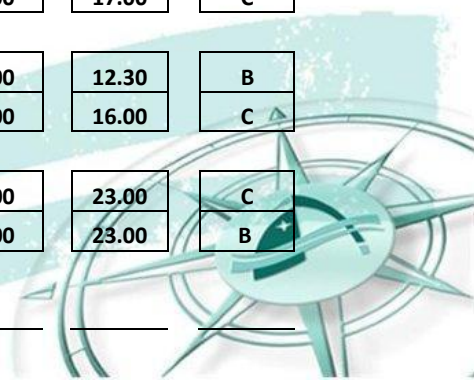

Cruise Ships Schedule January 2016

			ARR	DEPT	BERTH	
WED	06	MONARCH	07.00	17.00	B	
		VISION OF THE SEAS	10.00	21.00	C	
		THOMSON CELEBRATION	08.00	21.00	F	
		PACIFIC PRINCESS	07.00	19.00	H	
THU	07	JEWEL OF THE SEAS	07.00	17.00	B	
		SERENADE OF THE SEAS	09.00	20.00	C	
		MS INSIGNIA	09.00	23.00	H	
		ZUIDERDAM	13.00	23.00	C/T	
FRI	08	BRITANNIA	07.00	18.00	B	
		MS ARTANIA	07.00	14.00	C/T	
		CARNIVAL DREAM	11.00	21.00	C	
SAT	09	CORAL PRINCESS	06.00	12.30	C	
SUN	10	MEIN SCHIFF 3	06.30	23.00	C	
		ADONIA	08.00	17.00	B	
MON	11	AIDADIVA	07.00	18.00	C	
		AZURA	08.00	17.00	B	
TUE	12	ROYAL PRINCESS	07.00	19.00	C	
WED	13	FREEWINDS	05.30*	23.00	E	(SAT 16)
		CELEBRITY ECLIPSE	07.00	20.00	C	
		ZENITH	07.00	16.00	H	
		MONARCH	07.00	17.00	B	
THU	14	AURORA	06.00	17.00	B	
FRI	15	OOSTERDAM	07.00	17.00	C	
SUN	17	ISLAND PRINCESS	06.00	12.30	B	
		VISION OF THE SEAS	06.00	16.00	C	
MON	18	ZUIDERDAM	13.00	23.00	C	
		SILVER SPIRIT	13.00	23.00	B	

Cruise Ships Schedule January 2016

TUE	19	OCEANA	07.00	16.00	B	
		CARNIVAL SUNSHINE	12.00	22.00	C	
WED	20	FREEWINDS	05.30*	23.00	E	(SAT 23)
		MONARCH	07.00	17.00	B	
		CARNIVAL BREEZE	13.00	22.30	C	
THU	21	MS SEVEN SEAS MARINER	06.00	14.00	C/T	
		JEWEL OF THE SEAS	07.00	17.00	B	
		SAGA PEARL II	08.00	17.00	H	
		CARNIVAL TRIUMPH	09.00	20.00	C	
SAT	23	BLACK WATCH	07.00	16.00	H	
		ORIANA	07.00	17.00	B	
		CARNIVAL PRIDE	07.00	23.00	C	
SUN	24	MEIN SCHIFF 3	06.30	23.00	C	
MON	25	QUEEN VICTORIA	07.00	24.00	C	
		AIDADIVA	07.00	18.00	B	
TUE	26	VEENDAM	06.00	23.00	C	
		FREEWINDS	05.30	23.00	E	
WED	27	ISLAND PRINCESS	06.00	12.30	B	
		MONARCH	13.00	18.00	B	
		AZURA	07.00	17.00	C/T	
		ZENITH	07.00	16.00	H	
		CELEBRITY ECLIPSE ^^	07.00	20.00	C	
THU	28	CARNIVAL CONQUEST	07.00	16.00	B	
		SERENADE OF THE SEAS	'09.00	20.00	C	
		ZUIDERDAM	13.00	23.00	C/T	
SUN	31	BRAEMAR	06.30	14.30	C	